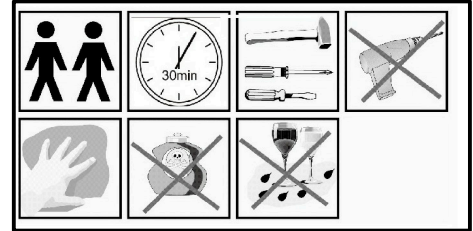

## Pflege

Dieses Möbelstück ist pflegeleicht. Bei Verschmutzungen ist es einfach mit warmem Wasser und einem Schwamm/Tuch zu reinigen. Verwenden Sie bei hartnäckiger Verschmutzung warmes Wasser mit einem milden Reinigungsmittel. Um die Bildung von Kalkflecken zu vermeiden, reiben Sie die Oberfläche nach der feuchten Reinigung mit einem weichen Tuch trocken. Verwenden Sie keinesfalls lösungsmittelhaltige oder grobe Reiniger, da diese Beschädigungen verursachen können.