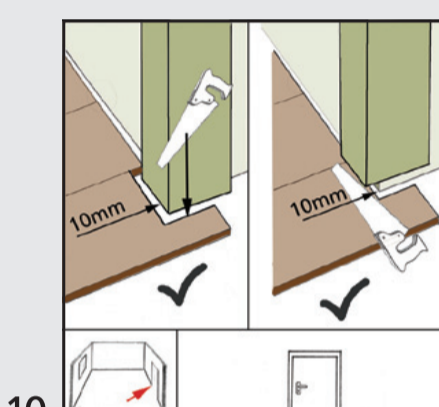

INSTALLATION