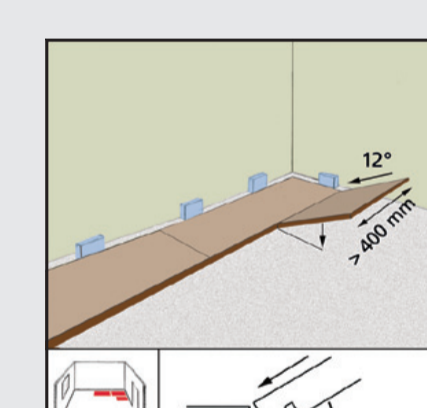

INSTALLATION