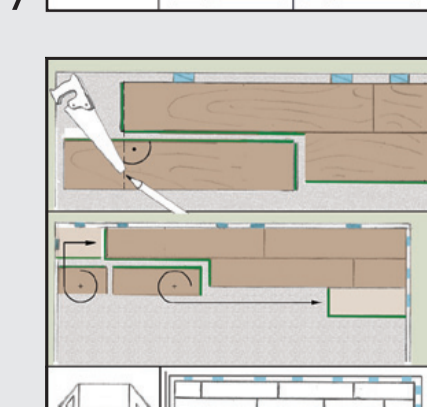

INSTALLATION