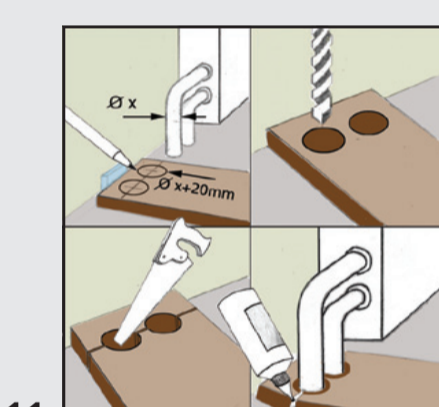

INSTALLATION