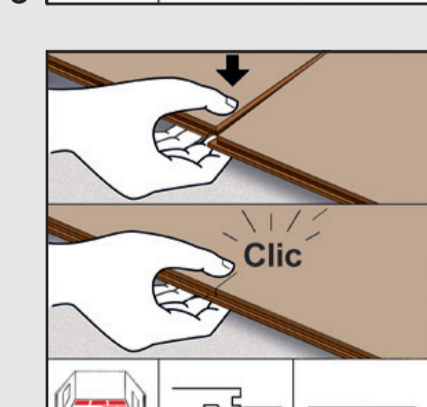

INSTALLATION