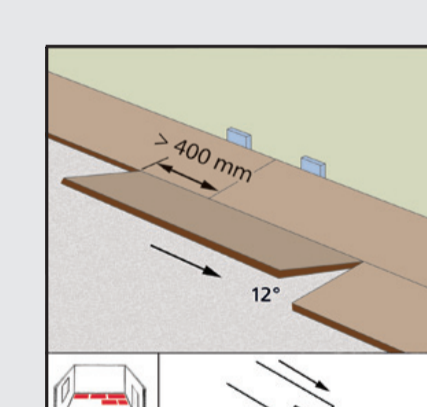

INSTALLATION