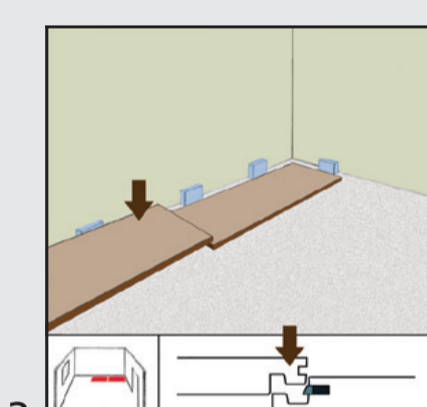

INSTALLATION