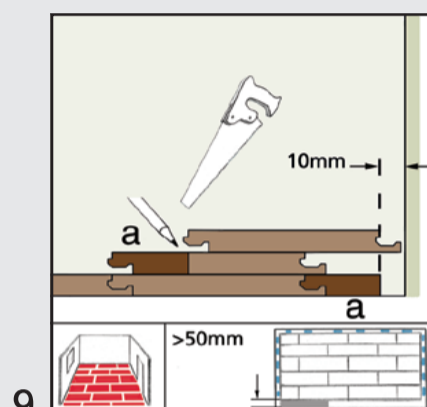

INSTALLATION