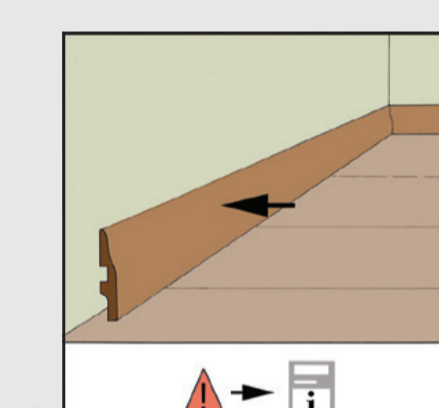

INSTALLATION