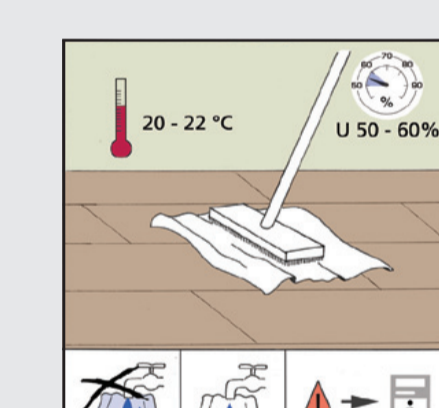

INSTALLATION