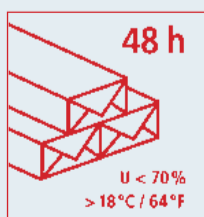

SURPRISE

PLUS

V-groove

8x

1380 x 193 x 8mm
= **2,131 m²**

Made in Germany

13
DOP: KDE_LF_004
EN 14041:2004 / AC2006

Bodenbelag zur Verwendung in Gebäuden,
Floor Covering for internal use,
NB 0766, Cfl-s1, E1, DS