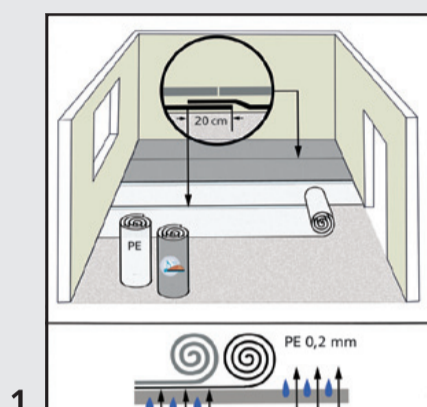

INSTALLATION