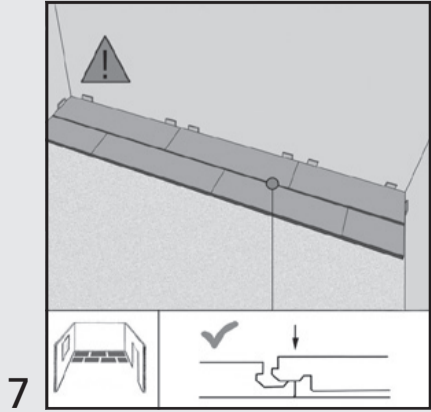

## INSTALLATION ΤΟΠΟΘΕΤΗΣΗ

Type "W"  
soft / souple  
blando / мягкий