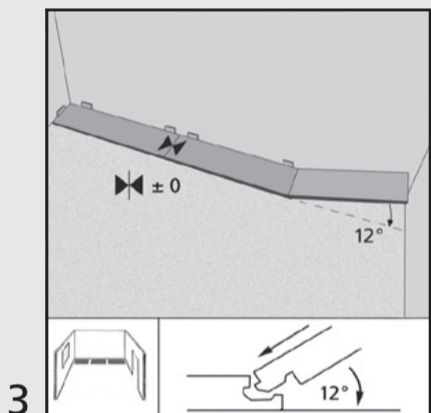

INSTALLATION ΤΟΠΟΘΕΤΗΣΗ

Type "W"
soft / souple
blando / мягкий