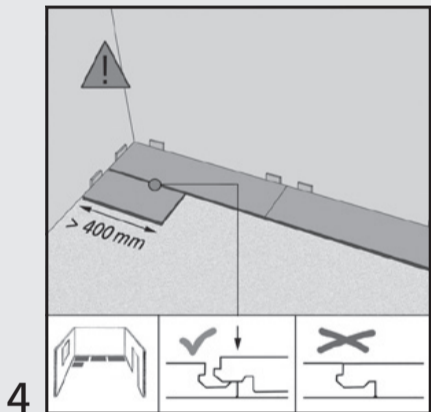

INSTALLATION ΤΟΠΟΘΕΤΗΣΗ

Type "W"
soft / souple
blando / мягкий