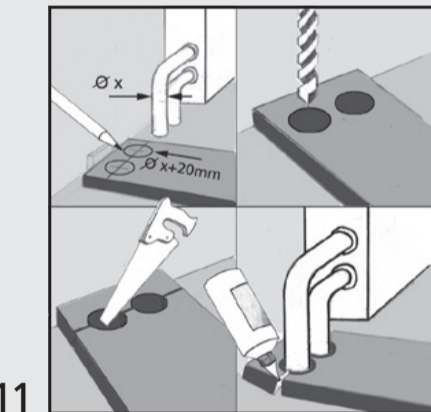

INSTALLATION ΤΟΠΟΘΕΤΗΣΗ

Type "W"
soft / souple
blando / мягкий