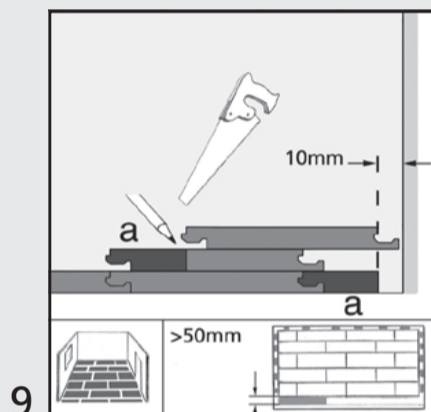

INSTALLATION ΤΟΠΟΘΕΤΗΣΗ

Type "W"
soft / souple
blando / мягкий