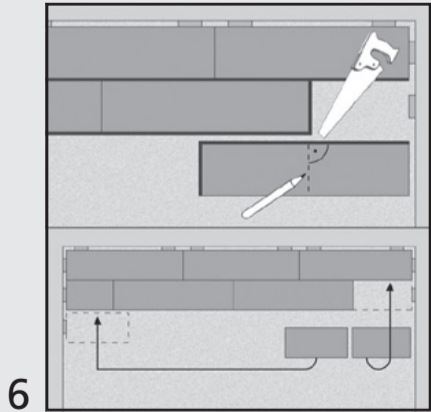

INSTALLATION ΤΟΠΟΘΕΤΗΣΗ

Type "W"
soft / souple
blando / мягкий