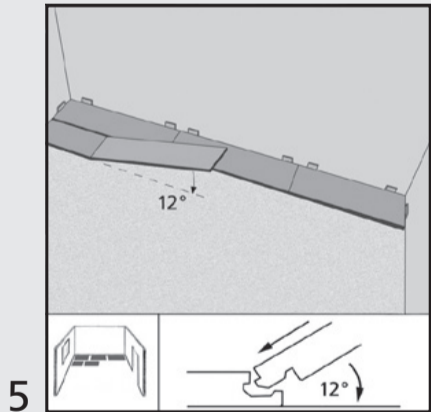

INSTALLATION ΤΟΠΟΘΕΤΗΣΗ

Type "W"
soft / souple
blando / мягкий