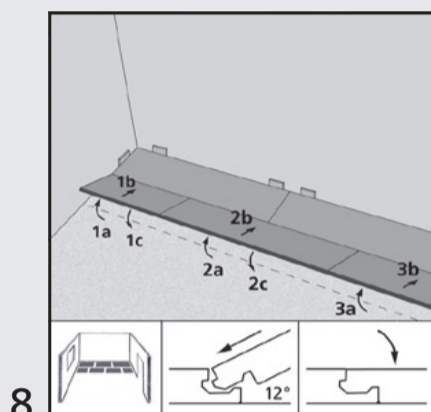

INSTALLATION ΤΟΠΟΘΕΤΗΣΗ

Type "W"
soft / souple
blando / мягкий