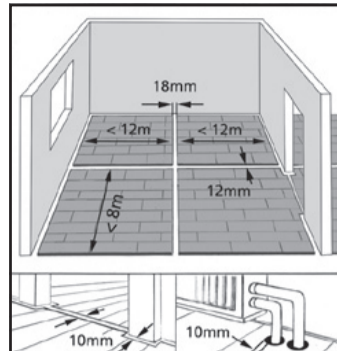

BASIC

INSTALLATION ΤΟΠΟΘΕΤΗΣΗ

Type "W"
soft / souple
blando / мягкий