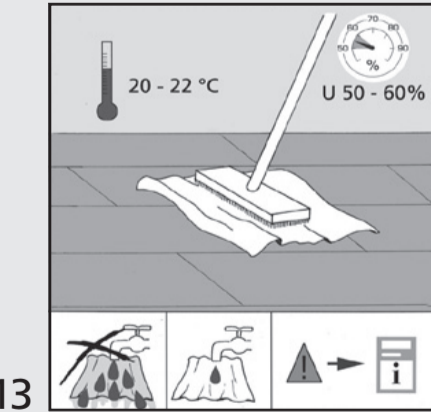

INSTALLATION ΤΟΠΟΘΕΤΗΣΗ

Type "W"
soft / souple
blando / мягкий