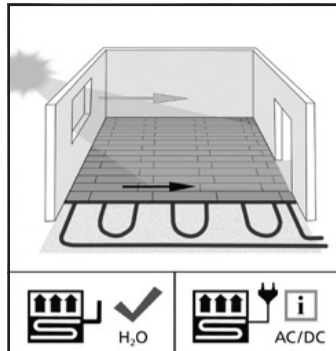

BASIC

INSTALLATION ΤΟΠΟΘΕΤΗΣΗ

Type "W"
soft / souple
blando / мягкий