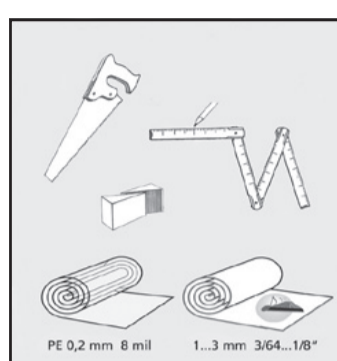

BASIC

INSTALLATION ΤΟΠΟΘΕΤΗΣΗ

Type "W"
soft / souple
blando / мягкий