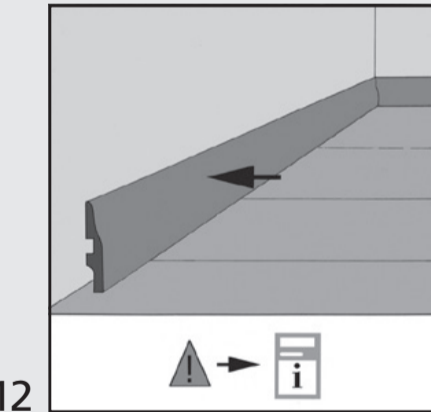

INSTALLATION ΤΟΠΟΘΕΤΗΣΗ

Type "W"
soft / souple
blando / мягкий