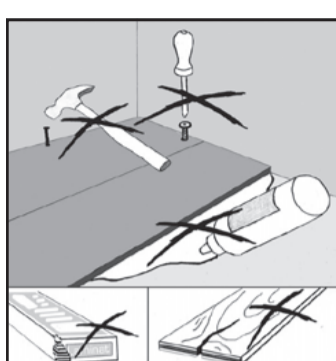

BASIC

INSTALLATION ΤΟΠΟΘΕΤΗΣΗ

Type "W"
soft / souple
blando / мягкий