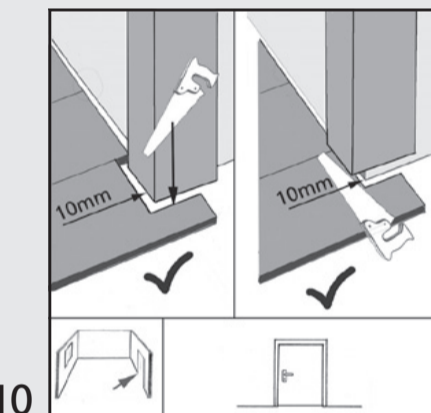

INSTALLATION ΤΟΠΟΘΕΤΗΣΗ

Type "W"
soft / souple
blando / мягкий