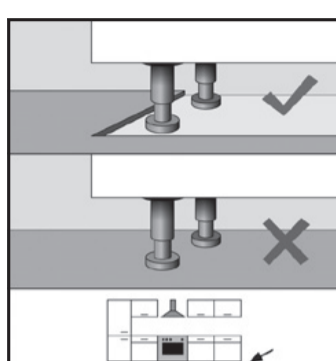

## INSTALLATION ΤΟΠΟΘΕΤΗΣΗ

Type "W"  
soft / souple  
blando / мягкий