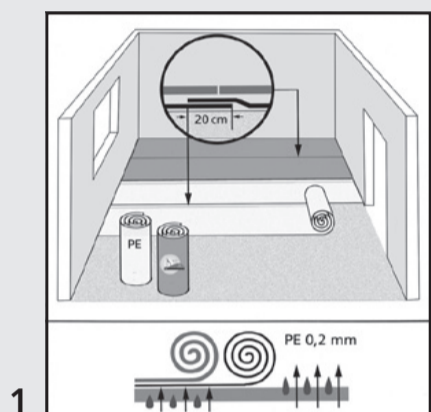

INSTALLATION ΤΟΠΟΘΕΤΗΣΗ

Type "W"
soft / souple
blando / мягкий