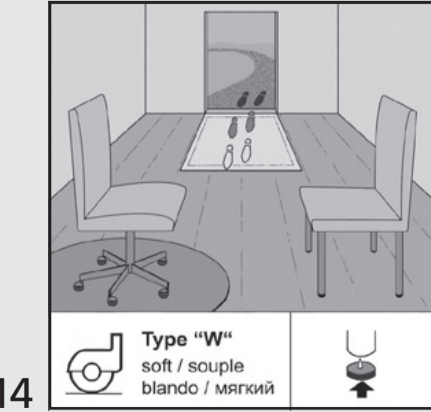

INSTALLATION ΤΟΠΟΘΕΤΗΣΗ

Type "W"
soft / souple
blando / мягкий