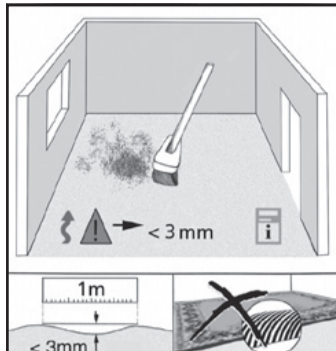

BASIC

INSTALLATION ΤΟΠΟΘΕΤΗΣΗ

Type "W"
soft / souple
blando / мягкий