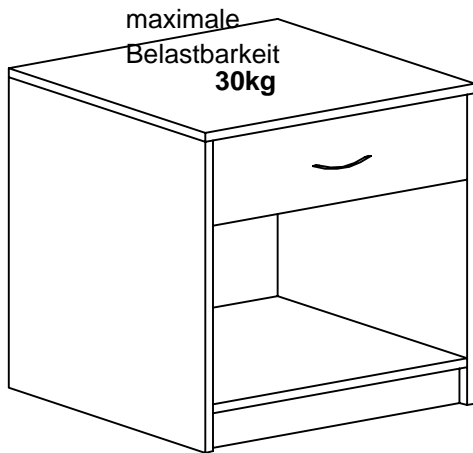

Montageanleitung

Nachttisch

I-Nummer:10488

T-Nummer:991963

EAN Code:4059627005895

A x1

B x1

C x1