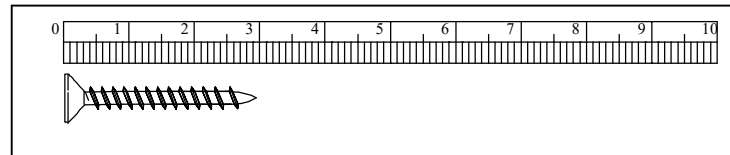

Montageanleitung

Nachttisch

I-Nummer:10488

T-Nummer:991963

EAN Code:4059627005895

A x1

B x1

C x1

1 x12

2 x2

3 x1

4 x2

m4x30
5 x8

m4x10
6 x4

7 x2

8 x4