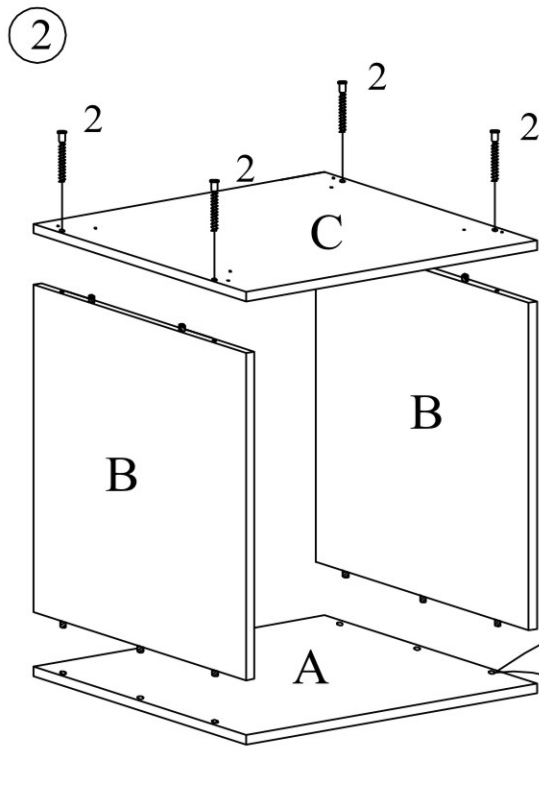

Montageanleitung

Rollwagen Riecke

 Bitte verwenden Sie das Möbelstück nicht als Leiter-Ersatz

I-Nummer: 10501
T-Nummer: 992177
EAN-Code: 4059627006021

A x1

B x2

C x1

1 x10

2 x4

3 x16

4 x4

5 x1

6 x1

12
Kleber/Leim
9 8 Stunden
3 trocken lassen
6