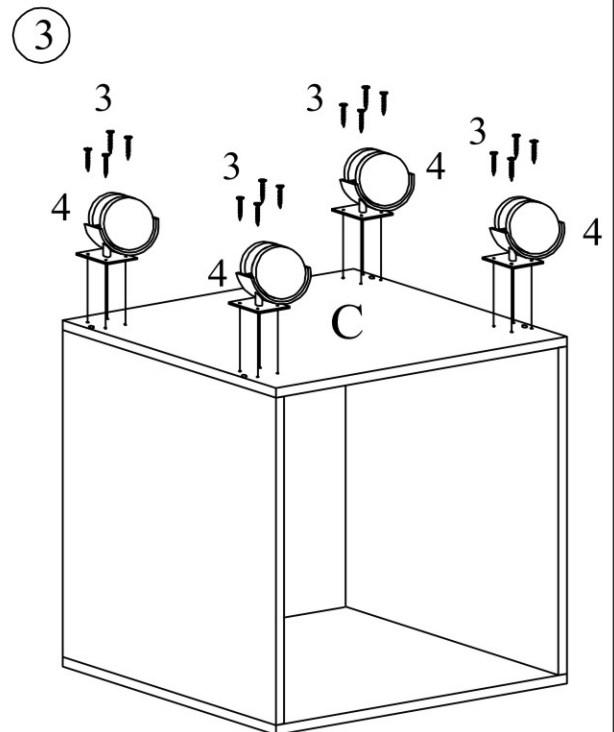

Montageanleitung

Rollwagen Riecke

 Bitte verwenden Sie das Möbelstück nicht als Leiter-Ersatz

I-Nummer: 10501
T-Nummer: 992177
EAN-Code: 4059627006021

A x1

B x2

C x1

1 x10

2 x4

3 x16

4 x4

5 x1

6 x1

12
Kleber/Leim
9 8 Stunden
3 trocken lassen
6