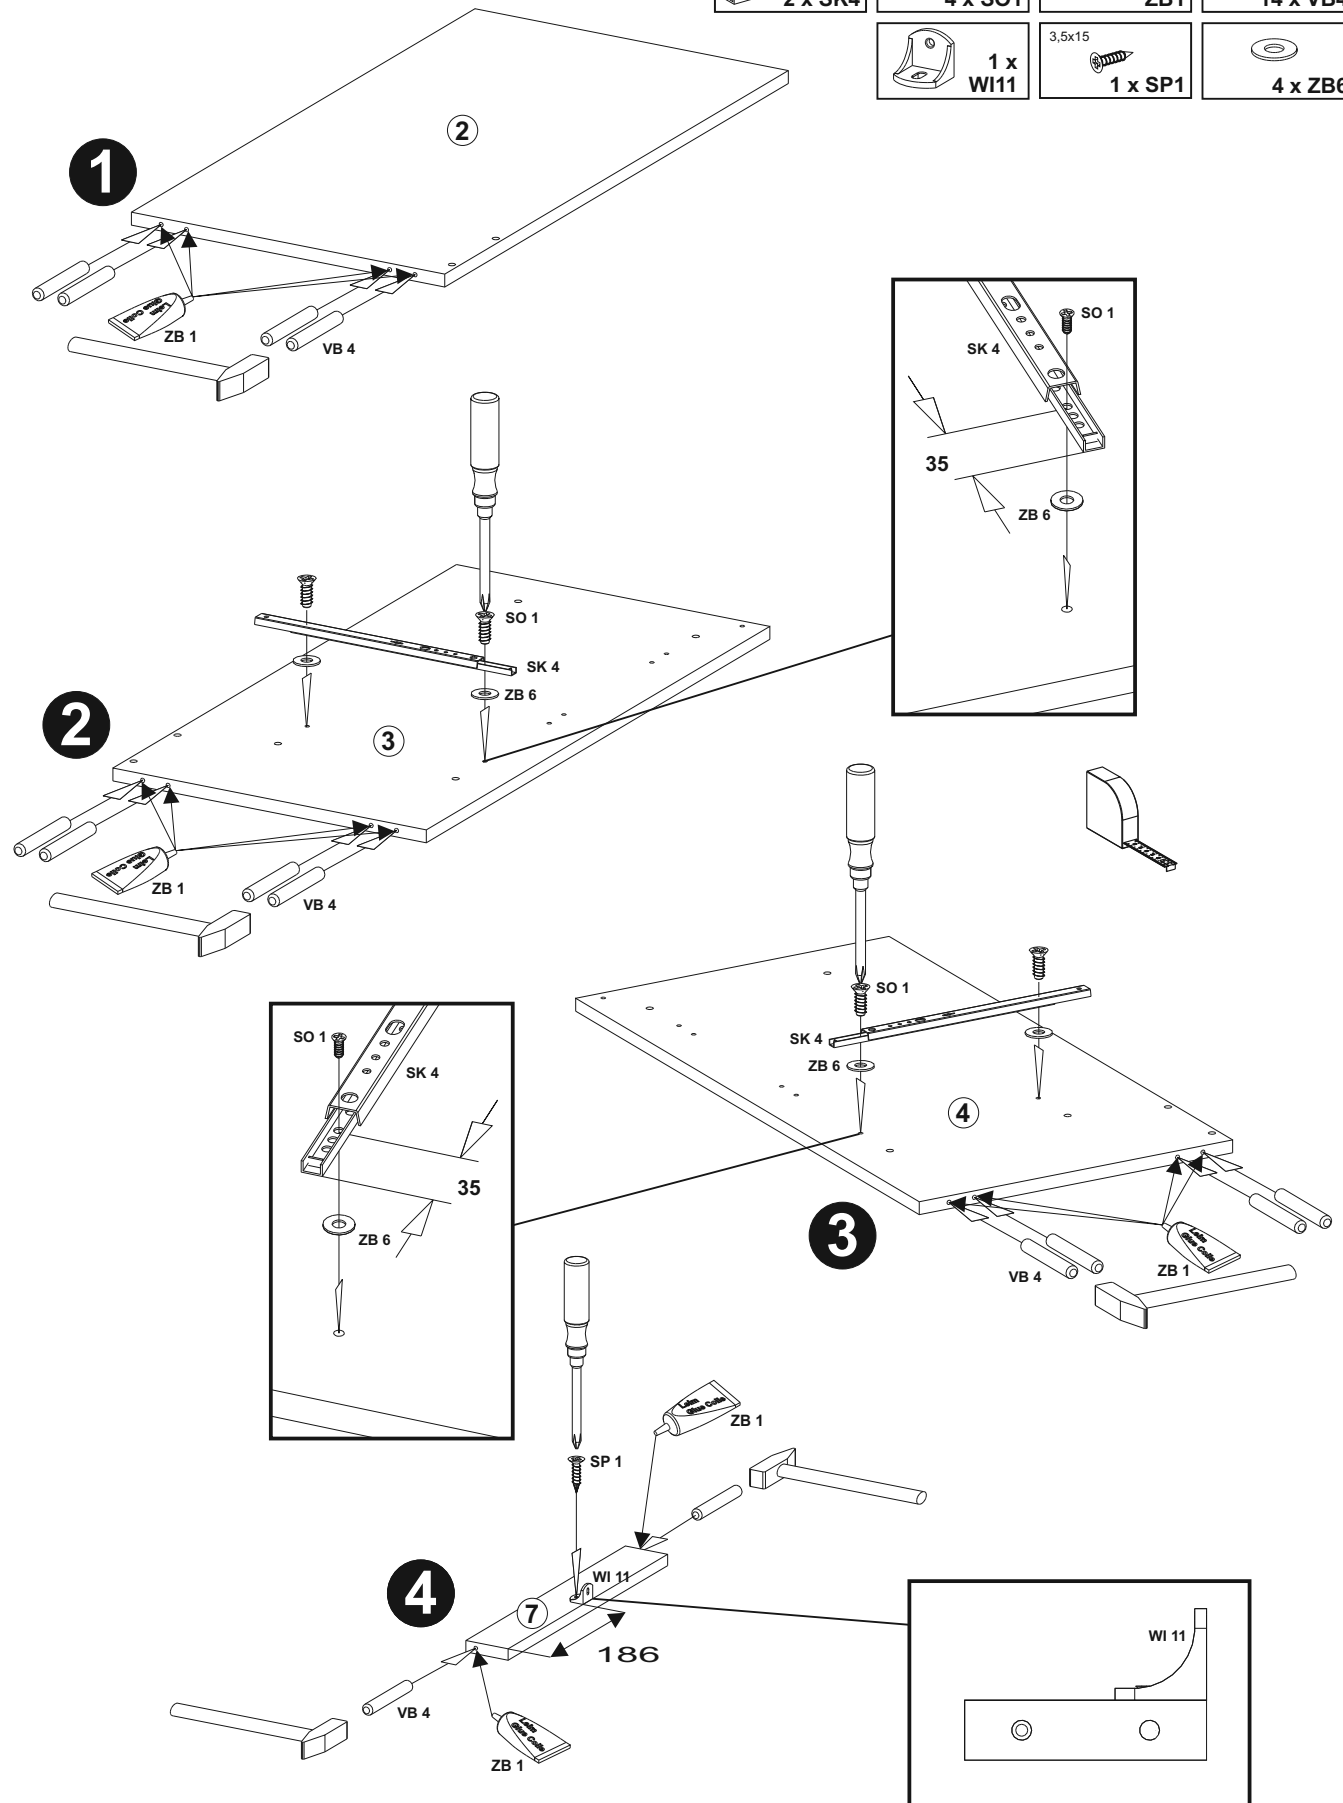

JACKSON
 Art.-Nr. 3004-001

Teile / article / Pièces / Piezas / Pezzi / части / Części / Díly / Diely / Alkatrészek / Детали / parçalar / dele / Onderdelen / osat / Dijelovi / piese / Deler / والتجهيزات / Dele / Peças / Delar

B

280 2 x SK4	6,2x10,5 4 x SO1	ZB1 Glue ZB1	5,0x35 14 x VB4
1 x WI11	3,5x15 1 x SP1	4 x ZB6	

C

3,5x15
4 x SP1

2 x TB19

2 x TB14

D

E1