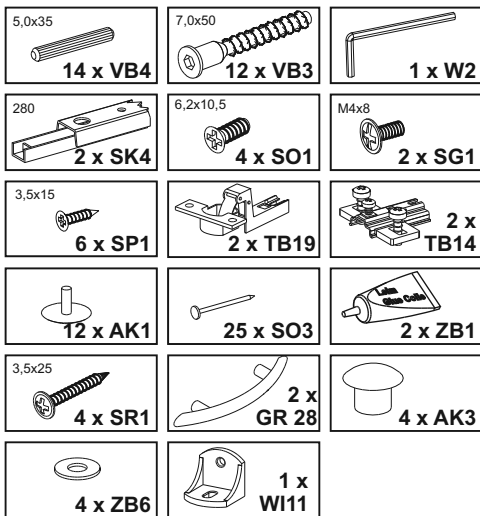

Montageanleitung
Assembly instruction
Instructions de montage
Instrucciones de montaje
Istruzioni per il montaggio
Руководство по монтажу
Instrukcja montażu
Montážní návod
Návod na montáž
Szerelési utasítás
Инструкция за монтаж
Kurulum Talimatları
Navodilo za montažo
Montagehandleiding
A s e n n u s o h j e
Upute o montaži
Instrucțiuni de montaj
Monteringsveiledning

إرشادات التركيب

Monteringsvejledning
Instruções de montagem
Monteringsanvisning

Beschläge / fittings / Ferrures pour meubles / Herrajes / Guarnizioni / Крепления / Okucia / Kování /Kovanie / Vasalások / обков / Parçaları /okovje / Hang- en sluitwerk / helat / Oblo-ge / armături, balamale / Beslag / بعض التركيبات / Beslag / Guarnições / Beslag

JACKSON
 Art.-Nr. 3004-001

Teile / article / Pièces / Piezas / Pezzi / части / Części / Díly / Diely / Alkatrészek / Детали / parçalar / dele / Onderdelen / osat / Dijelovi / piese / Deler / والتجهيزات / Dele / Peças / Delar