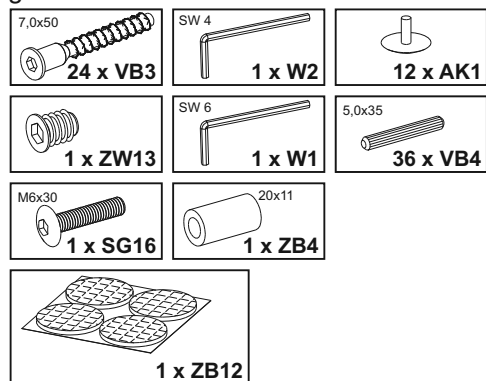

Montageanleitung
Assembly instructions
Instructions de montage
Instrucciones de montaje
Istruzioni per il montaggio
Инструкция для монтажа
Instrukcja montażu
Montážní návod
Návod na montáž
Szerelési utasítás
Инструкция за монтаж
Kurulum Talimatları
Navodilo za montažo
Montagehandleiding
A s e n n u s o h j e
Upute o montaži

TOWER
Art.-Nr. 291-001

Beschläge / fittings / Ferrures pour meubles / Herrajes / Guarnizioni / Железные оправы для мебели / Okucia / Kování / Kovanie / Vasalások / обков / Parçaları / okovje / Hang- en sluitwerk / helat / Obloge

Teile / article / Pièces / Piezas / Pezzi / части / Części / Díly / Diely / Alkatrészek / части / parçalar / dele / Onderdelen / osat / Dijelovi

B

1

2

3

4

C