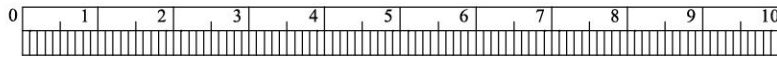

Montageanleitung

I-Nummer:10516

T-Nummer: 991802

EAN-Code:4059627006175

max. Belastbarkeit:
15kg

A x 1

B x 1

M4 x 35mm
1 x 10X