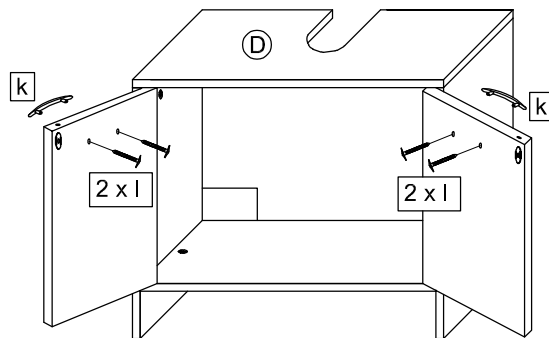

Das Möbel bitte nur mit einem feuchten Tuch reinigen.