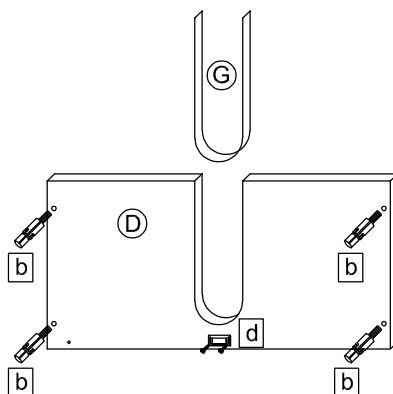

3__-046017

4 x a DUEB-HLZ-008X030	6 x b DUEB-SMD-000005	6 x c EXZENTER-000015	1 x d MDS-001-000030	2 x e MDS-003-000030	2 x f 3,5 x 15 SCH-RDK-035X015
2 x g 3.0 x 13 SCH-SPA-030X013	8 x h NAGEL-025X001	4 x j TRAE-005-000010	2 x k GRIFF	4 x l 3,5 x 30 SCH-RWD-035X030	2 x m DTS-15X2X4,9

1.