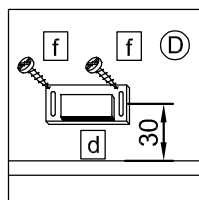

3__-046017

4 x a DUEB-HLZ-008X030	6 x b DUEB-SMD-000005	6 x c EXZENTER-000015	1 x d MDS-001-000030	2 x e MDS-003-000030	2 x f 3,5 x 15 SCH-RDK-035X015
2 x g 3.0 x 13 SCH-SPA-030X013	8 x h NAGEL-025X001	4 x j TRAE-005-000010	2 x k GRIFF	4 x l 3,5 x 30 SCH-RWD-035X030	2 x m DTS-15X2X4,9

1.