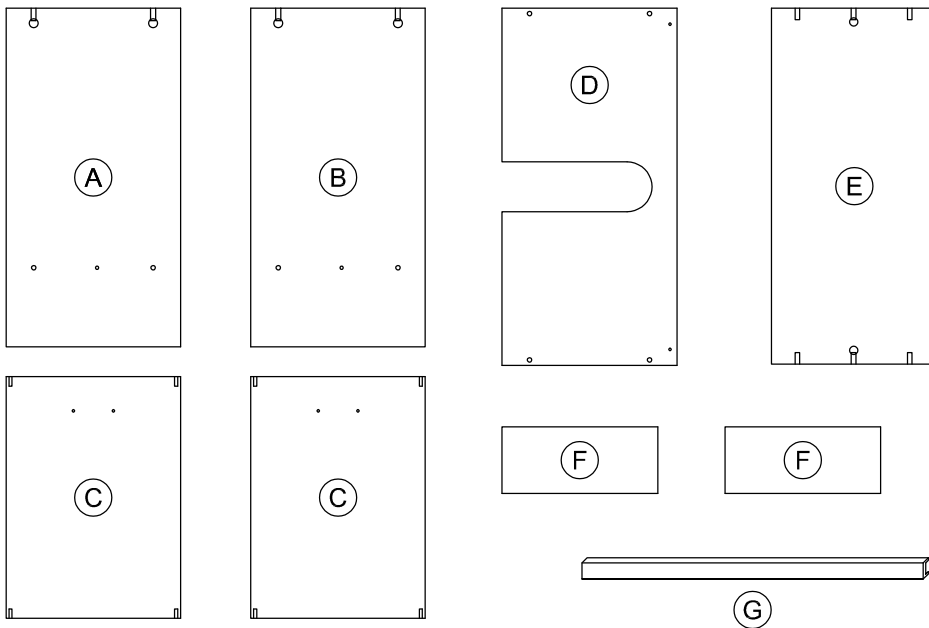

3__-046017

4 x a DUEB-HLZ-008X030	6 x b DUEB-SMD-000005	6 x c EXZENTER-000015	1 x d MDS-001-000030	2 x e MDS-003-000030	2 x f 3,5 x 15 SCH-RDK-035X015
2 x g 3.0 x 13 SCH-SPA-030X013	8 x h NAGEL-025X001	4 x j TRAE-005-000010	2 x k GRIFF	4 x l 3,5 x 30 SCH-RWD-035X030	2 x m DTS-15X2X4,9

1.