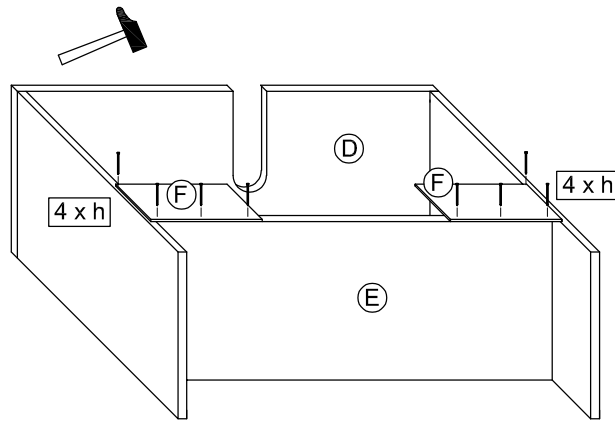

2.

3.

4.

5.

6.

Das Möbel bitte nur mit einem feuchten Tuch reinigen.