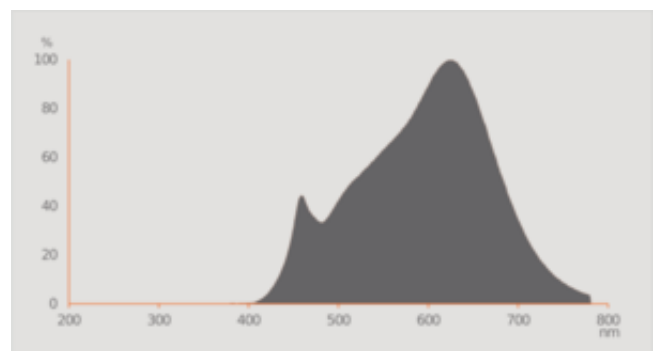

Photometrische Daten

Lichtfarbe (Bezeichnung)	Warm weiß
Lichtstromerhalt am Ende der Nennlebensdauer	0.93
Standardabweichung des Farbgleichs	≤ 6 sdc _m
Nennlichtstrom	806 lm
Lichtstrom	806 lm
Lichtausbeute	134 lm/W
Einstellbare Farbtemperatur	2700 K
Farbtemperatur	2700 K
Farbwiedergabeindex Ra	80
Flimmer-Messgröße (Pst LM)	1.0
Messgröße für Stroboskop-Effekte (SVM)	0.9

Spectral power distribution

Spectral power distribution

Lichttechnische Daten

Ausstrahlungswinkel	300 °
Startzeit	< 0.5 s

Maße & Gewicht

Produktgewicht	31,00 g
Durchmesser	60,00 mm
Länge	105,00 mm
Breite	60,00 mm
Höhe	60,00 mm
Außenkolben [PICOS]	A60