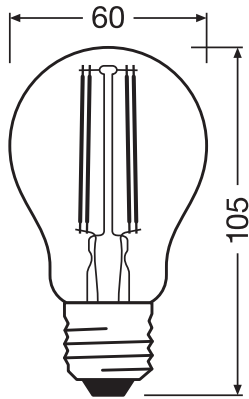

Photometrische Daten

Lichtfarbe (Bezeichnung)	Warm weiß
Lichtstromerhalt am Ende der Nennlebensdauer	0.93
Standardabweichung des Farbgleichs	≤ 6 sdc _m
Nennlichtstrom	806 lm
Lichtstrom	806 lm
Lichtausbeute	134 lm/W
Einstellbare Farbtemperatur	2700 K
Farbtemperatur	2700 K
Farbwiedergabeindex Ra	80
Flimmer-Messgröße (Pst LM)	1.0
Messgröße für Stroboskop-Effekte (SVM)	0.9

Spectral power distribution

Spectral power distribution

Lichttechnische Daten

Ausstrahlungswinkel	300 °
Startzeit	< 0.5 s

Maße & Gewicht

Produktgewicht	31,00 g
Durchmesser	60,00 mm
Länge	105,00 mm
Breite	60,00 mm
Höhe	60,00 mm
Außenkolben [PICOS]	A60