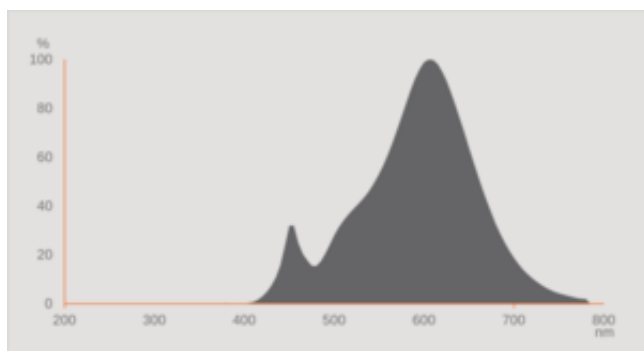

Photometrische Daten

Lichtfarbe (Bezeichnung)	Warm weiß
Lichtstromerhalt am Ende der Nennlebensdauer	0.93
Standardabweichung des Farbgleichs	≤ 6 sdc _m
Nennlichtstrom	806 lm
Lichtstrom	806 lm
Lichtausbeute	134 lm/W
Einstellbare Farbtemperatur	2700 K
Farbtemperatur	2700 K
Farbwiedergabeindex Ra	80
Flimmer-Messgröße (Pst LM)	1.0
Messgröße für Stroboskop-Effekte (SVM)	0.9

Spectral power distribution

Spectral power distribution

Lichttechnische Daten

Ausstrahlungswinkel	300 °
Startzeit	< 0.5 s

Maße & Gewicht

Produktgewicht	31,00 g
Durchmesser	60,00 mm
Länge	105,00 mm
Breite	60,00 mm
Höhe	60,00 mm
Außenkolben [PICOS]	A60