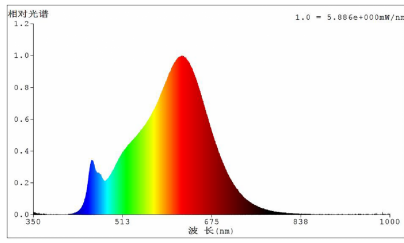

**MEGOS LED E14 FR 2,3W 200lm Ra90**

2,3 W
200 Lm (360°)
E14
2700 K (warmweiss)

FIRMA	Innovent GmbH + Co.KG
PLZ	70173
STADT	Stuttgart
STRASSE	Königstrasse 10c
KONTAKT	info@innovent-europe.de
HERSTELLER	Innovent GmbH + Co.KG
EMAIL	info@innovent-europe.de
MARKE	Megos
ARTIKEL	MEGOS LED E14 FR 2,3W 200lm Ra90
FASSUNG	E14
MODELLBEZEICHNUNG	5007486
NENNLEISTUNG	2,3 W
BEMESSUNGSLEISTUNG	2,3 W
NOMINELLE STROMSTÄRKE	18 mA
SPANNUNG	220-240V~50 Hz
LEISTUNG	2,3 W
ENERGIEVERBRAUCH	3 kWh/1000h
NENNLEBENSDAUER	25.000 h
BEMESSUNGSLEBENSDAUER	25.000 h
NENNLICHTSTROM	200 Lm (360°)
BEMESSUNGLICHTSTROM	200 Lm (360°)
FARBTEMPERATUR IN KELVIN	2700 K (warmweiss)
SCHALTZYKLEN	100.000
AUFWÄRMZEIT	<1s
ABMESSUNG	25 x 60 mm
FARBWIEDERGABE	RA 90
STRAHLUNGSWINKEL	170 °
QUECKSILBER	0%
ZÜNDZEIT	<0.5s
LEISTUNGSFAKTOR	> 0,4
LICHTSTROMERHALT AM ENDE DER NENNLEBENSDAUER	70 %
LICHTSTROMERHALT 3000H	96%
ENERGIEKLASSE	F
FARBKONSISTENZ	<6
DIMMBARKEIT	Nein
ENTSORGUNG	ElektroG
GEWICHT	12 g
VERWENDUNGSZWECK	Innenbeleuchtung
ERSETZBAR	Nein