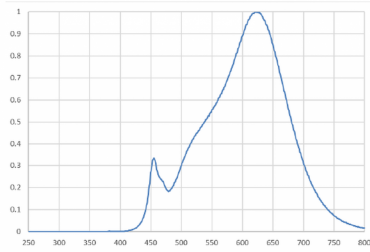

**MEGOS LED E14 candle 5,5W 470lm Ra90 DIM**

5,5 W  
470 lm (360°)  
E14  
2700K (warmweiss)

FIRMA	Innovent GmbH + Co.KG
PLZ	70173
STADT	Stuttgart
STRASSE	Königstrasse 10c
KONTAKT	info@innovent-europe.de
HERSTELLER	Innovent GmbH + Co.KG
EMAIL	info@innovent-europe.de
MARKE	Megos
ARTIKEL	MEGOS LED E14 candle 5,5W 470lm Ra90 DIM
FASSUNG	E14
MODELLBEZEICHNUNG	5007496-CY
NENNLEISTUNG	5,5 W
BEMESSUNGSLEISTUNG	5,5 W
NOMINELLE STROMSTÄRKE	31 mA
SPANNUNG	220-240V~50 Hz
LEISTUNG	5,5 W
ENERGIEVERBRAUCH	6 kWh/1000h
NENNLEBENSDAUER	25000 h
BEMESSUNGSLEBENSDAUER	25000 h
NENNLICHTSTROM	470 lm (360°)
BEMESSUNGLICHTSTROM	470 lm (360°)
FARBTEMPERATUR IN KELVIN	2700K (warmweiss)
AUFWÄRMZEIT	<1s
ABMESSUNG	37 x 100 mm
FARBWIEDERGABE	Ra 90
STRAHLUNGSWINKEL	240°
QUECKSILBER	0%
ZÜNDZEIT	<0.5s
LEISTUNGSFAKTOR	> 0,5
LICHTSTROMERHALT AM ENDE DER NENNLEBENSDAUER	70 %
LICHTSTROMERHALT 3000H	96%
ENERGIEKLASSE	F
FARBKONSISTENZ	<6
DIMMBARKEIT	Nein
ENTSORGUNG	ElektroG
GEWICHT	16,5 g
VERWENDUNGSZWECK	Innenbeleuchtung
ERSETZBAR	Nein