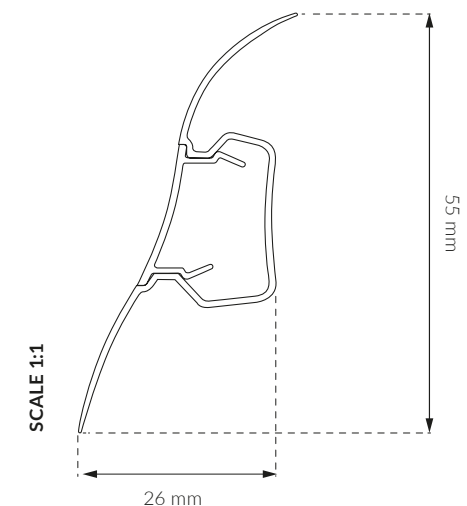

Kolorystyka / Color / Farbe / Couleur

Numer i nazwa / Number and name / Nummer und Name / Numéro et nom	EAN	Numer i nazwa / Number and name / Nummer und Name / Numéro et nom	EAN
101 | White Matt	5905167735558	85 | North Oak	5907749049329
108 | Aspen Oak	5905167788349	67 | Classic Light Oak	5905167662885
107 | Girona Chestnut	5905167788332	86 | Laplant Oak	5905167670293
45 | Grey Acacia	5907749020236	83 | Romantic Oak	5905167662915
104 | Sardinia Oak	5905167741948	26 | Dark Oak	5907749001204
48 | Golden Oak	5907749020243	112 | Jupiter Walnut	5905167788387
58 | Country Oak	5905167662748	22 | Wenge Africa	5907749001167
103 | Havana Oak	5905167741153		
77 | Sand Oak	5905167734810		
49 | Belfast Oak	5907749020250		
23 | Ash	5907749001174		
102 | Almeto Oak	5905167741146		
65 | Canyon Oak	5905167662762		
110 | Ginkgo Bitoba	5905167788363		
47 | Liverpool Oak	5907749014853		
109 | Ageing Oak	5905167788356		
20 | Savoyen Oak	5906735647785		
28 | Pecan	5907749001228		
34 | Alaska Oak	5907749014716		
34 | Alaska Oak	5906735647747		

Przekrój / Profile / Kreuzung / Profil

Inne / Other / Andere / Autres

	SKIRTING	MULTIBOX	ACCESSORIES			
	250 cm	-	-	-	-	-
	-	1 pc	2 pcs / 25 pack	2 pcs / 25 pack	2 pcs / 25 pack	1L + 1R 25 L+25 R 25 L+25 R
	50 m	10 pcs	30 pcs / 1440 pack	30 pcs / 360 pack	30 pcs / 360 pack	30 pcs / 1440 pack 30 pcs / 1440 pack
EAN	5906735698503					

PL / Informacje opierają się na obecnym stanie wiedzy i rozwoju technologicznego. Informacje mogą nie zawierać wyczerpujących danych, a wszystkie poprzednie wersje karty techniczne tracą ważność. EN / The above information is based on current knowledge and the level of technological development. We do not claim to be exhaustive. All previous figures are invalid. DE / Die vorstehenden Angaben beruhen auf dem derzeitigen Kenntnisstand und dem Stand der technischen Entwicklung. Wir erheben keinen Anspruch auf Vollständigkeit. Alle vorherigen Angaben sind hiermit ungültig. FR / Toutes les indications correspondent à notre niveau de connaissance actuel et peuvent ne pas être complètes. Les versions précédentes de la fiche technique ne sont plus valables.

06.2022