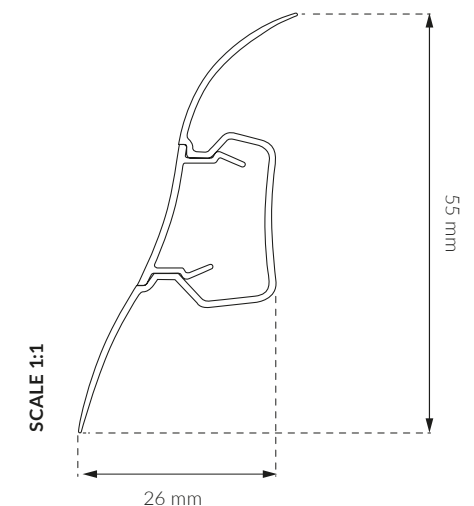

Kolorystyka / Color / Farbe / Couleur

Numer i nazwa / Number and name / Nummer und Name / Numéro et nom	EAN	Numer i nazwa / Number and name / Nummer und Name / Numéro et nom	EAN
101 | White Matt	5905167735558	85 | North Oak	5907749049329
108 | Aspen Oak	5905167788349	67 | Classic Light Oak	5905167662885
107 | Girona Chestnut	5905167788332	86 | Laplant Oak	5905167670293
45 | Grey Acacia	5907749020236	83 | Romantic Oak	5905167662915
104 | Sardinia Oak	5905167741948	26 | Dark Oak	5907749001204
48 | Golden Oak	5907749020243	112 | Jupiter Walnut	5905167788387
58 | Country Oak	5905167662748	22 | Wenge Africa	5907749001167
103 | Havana Oak	5905167741153		
77 | Sand Oak	5905167734810		
49 | Belfast Oak	5907749020250		
23 | Ash	5907749001174		
102 | Almeto Oak	5905167741146		
65 | Canyon Oak	5905167662762		
110 | Ginkgo Bitoba	5905167788363		
47 | Liverpool Oak	5907749014853		
109 | Ageing Oak	5905167788356		
20 | Savoyen Oak	5906735647785		
28 | Pecan	5907749001228		
34 | Alaska Oak	5907749014716		
34 | Alaska Oak	5906735647747		

Przekrój / Profile / Kreuzung / Profil

Inne / Other / Andere / Autres

	SKIRTING	MULTIBOX	ACCESSORIES			
	250 cm	-	-	-	-	-
	-	1 pc	2 pcs / 25 pack	2 pcs / 25 pack	2 pcs / 25 pack	1L + 1R 25 L+25 R 25 L+25 R
	50 m	10 pcs	30 pcs / 1440 pack	30 pcs / 360 pack	30 pcs / 360 pack	30 pcs / 1440 pack 30 pcs / 1440 pack
EAN	5906735698503					

PL / Informacje opierają się na obecnym stanie wiedzy i rozwoju technologicznego. Informacje mogą nie zawierać wyczerpujących danych, a wszystkie poprzednie wersje karty techniczne tracą ważność. EN / The above information is based on current knowledge and the level of technological development. We do not claim to be exhaustive. All previous figures are invalid. DE / Die vorstehenden Angaben beruhen auf dem derzeitigen Kenntnisstand und dem Stand der technischen Entwicklung. Wir erheben keinen Anspruch auf Vollständigkeit. Alle vorherigen Angaben sind hiermit ungültig. FR / Toutes les indications correspondent à notre niveau de connaissance actuel et peuvent ne pas être complètes. Les versions précédentes de la fiche technique ne sont plus valables.

06.2022