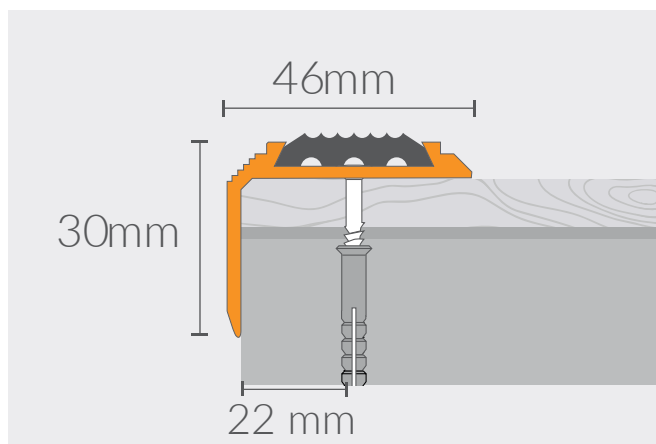

PS6

DIMENSIONS

COLORS

A1

1,20 m

5905167768082

A3

1,20 m